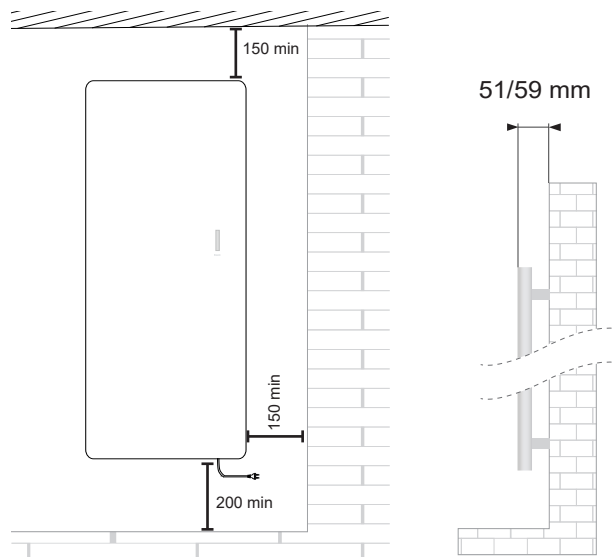

E-Mirror

Technisches Datenblatt

- VERTIKALE UND HORIZONTALE INSTALLATION MÖGLICH
- ELEKTRISCH
- TOUCH SCREEN

ErP **CE**

Material-Zusammensetzung	Temperiertes Sicherheitsglas 4+4 mm
Anzahl Befestigungskonsolen	4 (mit Aushang-Sicherheitssystem)
Betriebsart	230V
Elektrokabel	elektrokabel mit Schuko Stecker; die länge ist ungefähr 1300 mm
Schutzklasse	IP45
Elektrische isolierung	Isolierklasse 2
Glasart	Weiß - Schwarz - Spiegel
Verpackungsart	Kartonschachtel + Styroporschutz

Lieferumfang (serienmäßig): 1 Wand-Befestigungssatz - 1 Fernbedienung

Weiß temperiertes Glas

Art.-Nr.	Höhe (mm)	Breite (mm)	Gewicht (kg)	Heizstab (watt)	Heizstab btu
389299	1000	500	11,0	700	2388
389296	1200	400	11,0	500	1706
389302	1520	600	19,2	1500	5118

Schwarz temperiertes Glas

Art.-Nr.	Höhe (mm)	Breite (mm)	Gewicht (kg)	Heizstab (watt)	Heizstab btu
389300	1000	500	11,0	700	2388
389297	1200	400	11,0	500	1706
389303	1520	600	19,2	1500	5118

Spiegel

Art.-Nr.	Höhe (mm)	Breite (mm)	Gewicht (kg)	Heizstab (watt)	Heizstab btu
389301	1000	500	11,0	700	2388
389298	1200	400	11,0	500	1706
389304	1520	600	19,2	1500	5118