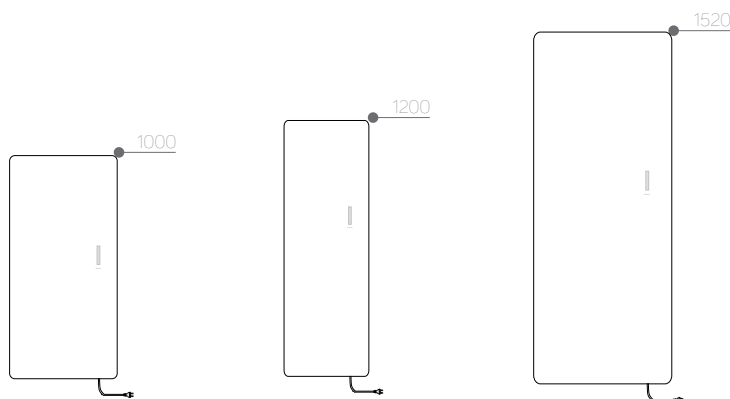

E-Mirror

Technisches Datenblatt

- VERTIKALE UND HORIZONTALE INSTALLATION MÖGLICH
- ELEKTRISCH
- TOUCH SCREEN

ErP **CE**

Material-Zusammensetzung	Temperiertes Sicherheitsglas 4+4 mm
Anzahl Befestigungskonsolen	4 (mit Aushang-Sicherheitssystem)
Betriebsart	230V
Elektrokabel	elektrokabel mit Schuko Stecker; die länge ist ungefähr 1300 mm
Schutzklasse	IP45
Elektrische isolierung	Isolierklasse 2
Glasart	Weiß - Schwarz - Spiegel
Verpackungsart	Kartonschachtel + Styroporschutz

Lieferumfang (serienmäßig): 1 Wand-Befestigungssatz - 1 Fernbedienung

Weiß temperiertes Glas

Art.-Nr.	Höhe (mm)	Breite (mm)	Gewicht (kg)	Heizstab (watt)	Heizstab btu
389299	1000	500	11,0	700	2388
389296	1200	400	11,0	500	1706
389302	1520	600	19,2	1500	5118

Schwarz temperiertes Glas

Art.-Nr.	Höhe (mm)	Breite (mm)	Gewicht (kg)	Heizstab (watt)	Heizstab btu
389300	1000	500	11,0	700	2388
389297	1200	400	11,0	500	1706
389303	1520	600	19,2	1500	5118

Spiegel

Art.-Nr.	Höhe (mm)	Breite (mm)	Gewicht (kg)	Heizstab (watt)	Heizstab btu
389301	1000	500	11,0	700	2388
389298	1200	400	11,0	500	1706
389304	1520	600	19,2	1500	5118