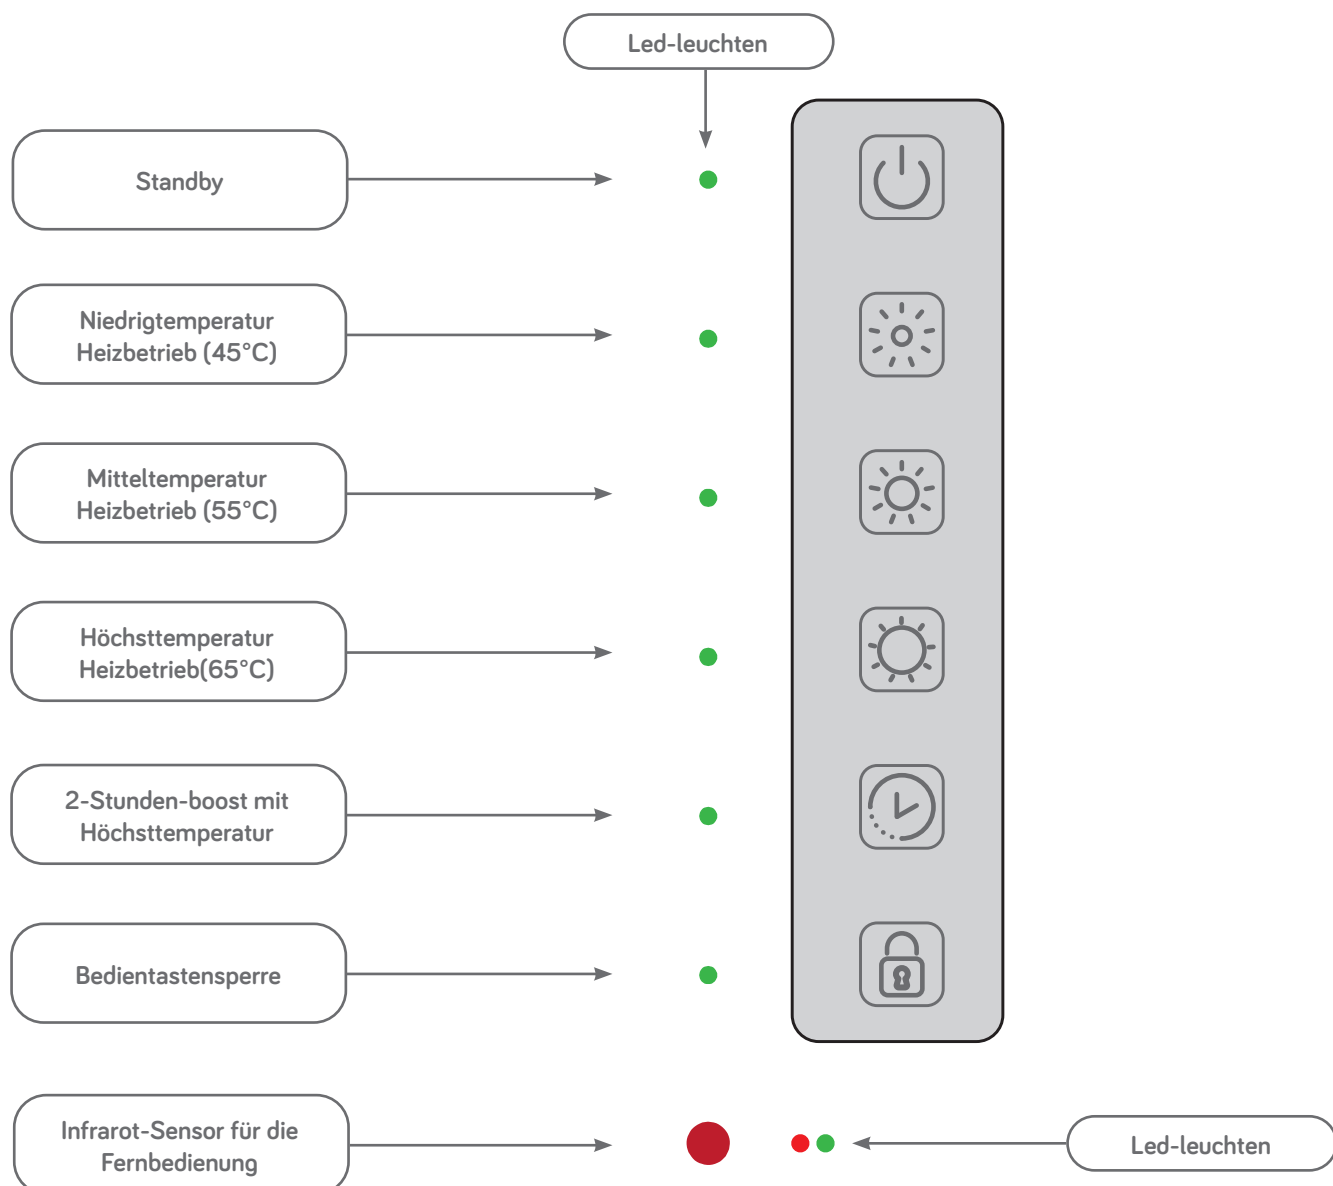

E-Mirror

Technisches Datenblatt

- VERTIKALE UND HORIZONTALE INSTALLATION MÖGLICH
- ELEKTRISCH
- TOUCH SCREEN

ErP **CE**

Material-Zusammensetzung	Temperiertes Sicherheitsglas 4+4 mm
Anzahl Befestigungskonsolen	4 (mit Aushang-Sicherheitssystem)
Betriebsart	230V
Elektrokabel	elektrokabel mit Schuko Stecker; die länge ist ungefähr 1300 mm
Schutzklasse	IP45
Elektrische isolierung	Isolierklasse 2
Glasart	Weiß - Schwarz - Spiegel
Verpackungsart	Kartonschachtel + Styroporschutz

Lieferumfang (serienmäßig): 1 Wand-Befestigungssatz - 1 Fernbedienung

Weiß temperiertes Glas

Art.-Nr.	Höhe (mm)	Breite (mm)	Gewicht (kg)	Heizstab (watt)	Heizstab btu
389299	1000	500	11,0	700	2388
389296	1200	400	11,0	500	1706
389302	1520	600	19,2	1500	5118

Schwarz temperiertes Glas

Art.-Nr.	Höhe (mm)	Breite (mm)	Gewicht (kg)	Heizstab (watt)	Heizstab btu
389300	1000	500	11,0	700	2388
389297	1200	400	11,0	500	1706
389303	1520	600	19,2	1500	5118

Spiegel

Art.-Nr.	Höhe (mm)	Breite (mm)	Gewicht (kg)	Heizstab (watt)	Heizstab btu
389301	1000	500	11,0	700	2388
389298	1200	400	11,0	500	1706
389304	1520	600	19,2	1500	5118

Heizleistung in kcal/Std. = Watt x 0,85984.

HAUPTFUNKTIONEN VON DIE FERNBEDIENUNG (SERIENMÄßIG INKLUDIERT)

	Komfort	Der Thermostat hält die Raumtemperatur auf dem vom Benutzer eingestellten Wert;
	Chrono	Programmierung des täglichen Betriebs mit Wiederholung im Wochenrhythmus;
	Bedientastensperre	Sperrt die Tasten des Gerätes;
	Nacht	Die Raumtemperatur wird auf einem Wert gehalten, der unter der "Komfort"-Temperatur liegt;
	Frostschutz	Der Thermostat hält die Raumtemperatur immer über 7 °C;
"2h"	2h	Betrieb mit maximaler Leistung für 2 h, unabhängig von der eingestellten Temperatur;
	Erfassung geöffneter Fenster	Der Thermostat deaktiviert sich für maximal 30 Minuten, wenn ein Fenster im Raum geöffnet wird;
ECO	ECO	Energieverbrauch-Reduzierung;